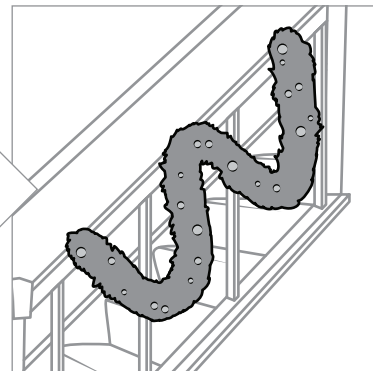

INSTALLATION INSTRUCTIONS × INSTRUCTIONS POUR LA POSE × INSTRUCCIONES DE INSTALACIÓN

Patent Pending | Brevet en Instance | Patente en Trámite